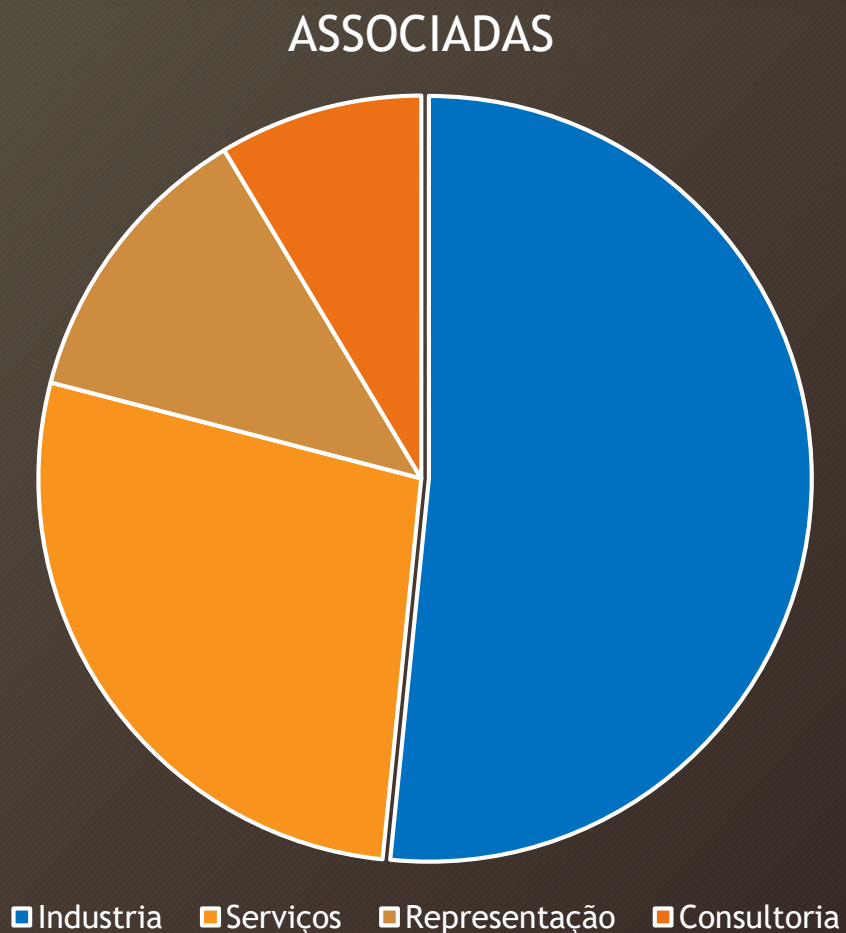

# ASSUNTOS DE INTERESSE DO SETOR

# QUADRO DE ASSOCIADAS - 201

Apesar da retração econômica no país a ABIMDE tem apresentado uma média de crescimento de 7% ao mês no seu quadro associativo.

Grande representatividade dos vários extratos da Base da Economia de Defesa, reunindo desde as grandes empresas até as *startups*.